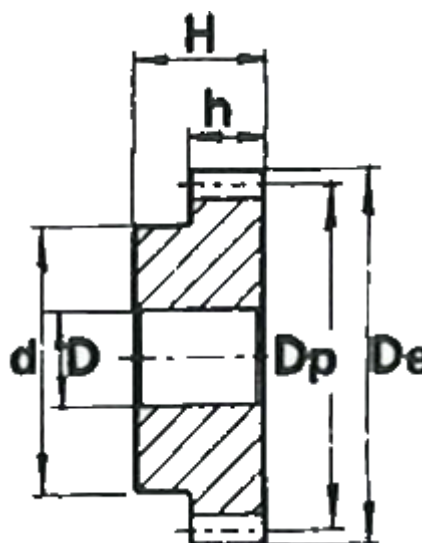

Varenummer: 616501015062
Beskrivelse: Cylindrisk tandhjul med nav
62 tdr. Modul 1,5

Mål

Antal tænder = 62
d = 70
D = 20
De = 96
Deling (Pitch) = 4.7124
Dp = 93
H = 30
h = 17

Modul = 1.5